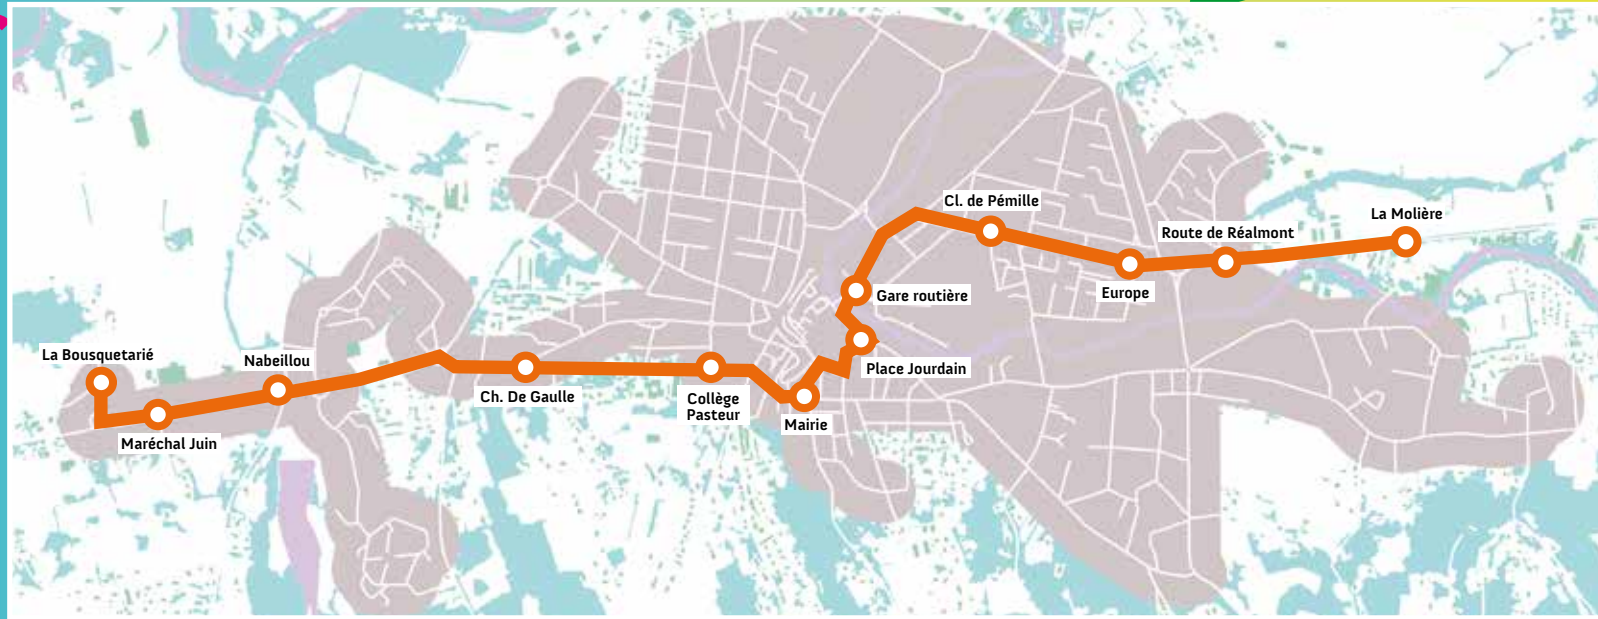

SERVICE DE TRANSPORT GRATUIT

• Il est conseillé de se présenter 5 mn avant le passage annoncé du bus

- Merci de tenir compte des aléas de circulation
- Faire signe au conducteur