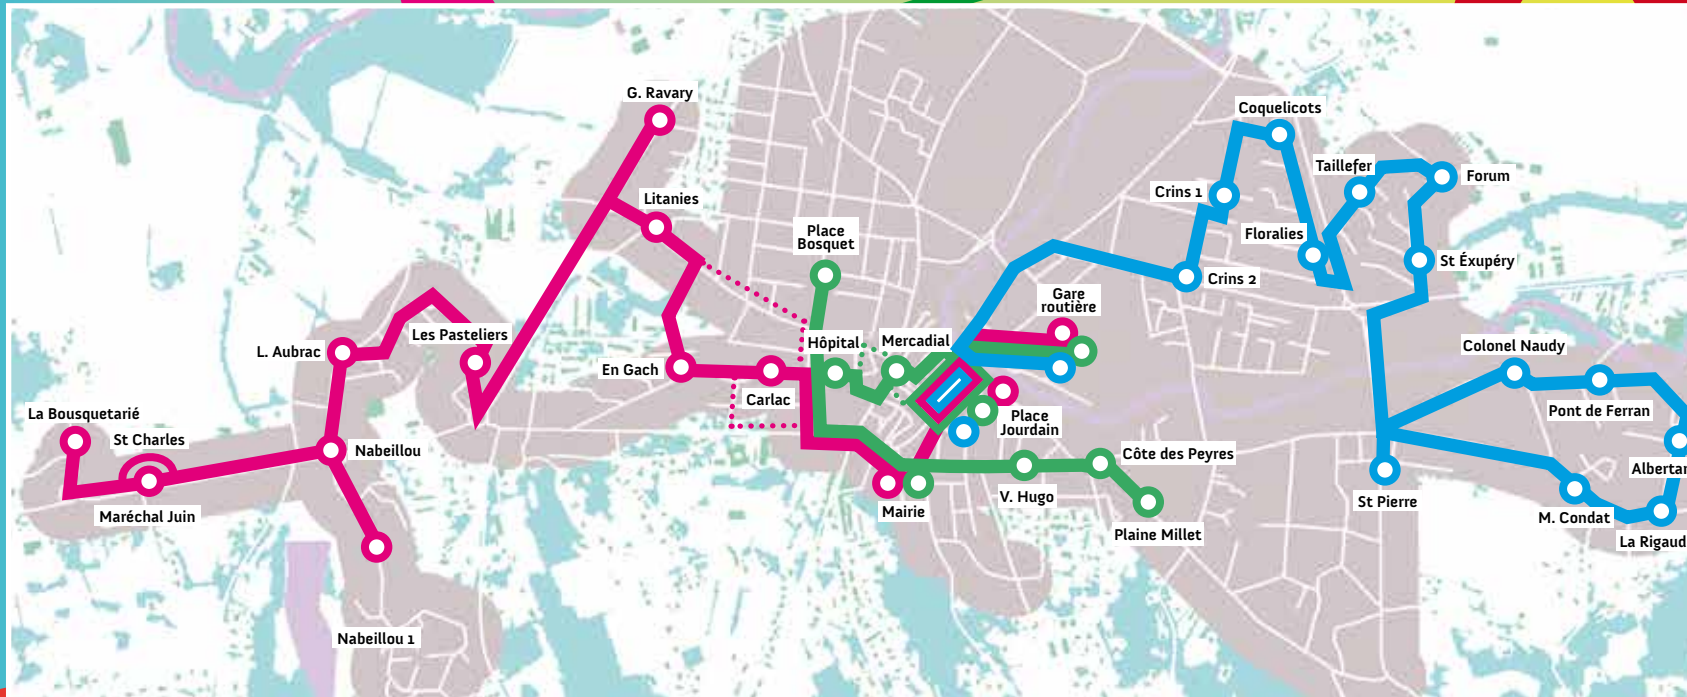

Ligne 1 / Retour

Gare routière - Saint Pierre

Gare routière	10:54
Place Jourdain	10:56
Crins 2	10:58
Crins 1	10:59
Coquelicots	11:00
Floralies	11:01
Taillefer	11:03
Forum	11:04
Saint Éxupéry	11:05
Colonel Naudy	11:07
Pont de Ferran	11:08
Albertarié	11:09
La Rigaudie	11:10
Marthe Condat	11:11
Saint Pierre	11:12

Ligne 2 / Aller

Gare routière - La Bousquetarié

Gare routière	09:20	10:17	11:15
Place Jourdain	09:22	10:19	11:17
Mairie	09:23	10:20	11:18
Carlac	09:25	10:22	11:20
En Gach	09:26	10:23	11:21
Litanies	09:28	10:25	11:23
Georges Ravary	09:29	10:26	11:24
Les Pasteliers	09:31	10:28	11:26
Lucie Aubrac	09:32	10:29	11:27
Nabeillou	09:33	10:30	11:28
Nabeillou 1	09:34	10:31	11:29
Saint Charles	09:36	10:33	11:31
La Bousquetarié	09:37	10:34	11:32

Ligne 2 / Retour

La Bousquetarié - Gare routière

La Bousquetarié	09:38	10:35	11:33
Maréchal Juin	09:39	10:36	11:34
Nabeillou 1	09:41	10:38	11:36
Nabeillou	09:42	10:39	11:37
Lucie Aubrac	09:43	10:40	11:38
Les Pasteliers	09:44	10:41	11:39
Georges Ravary	09:46	10:43	11:41
Litanies	09:47	10:44	11:42
Carlac	09:50	10:47	11:45
En Gach	09:51	10:48	11:46
Mairie	09:53	10:50	11:48
Place Jourdain	09:54	10:51	11:49
Gare routière	09:56	10:53	11:51

Ligne 1, 2, 3 : Fonctionnement du mardi au dimanche toute l'année sauf au mois d'août

Ligne 3 / Aller

Plaine de Millet - Gare routière

Plaine de Millet	10:00
Côte des Peyres	10:01
Victor Hugo	10:02
Mairie	10:03
Place Bosquet	10:06
Hôpital	10:08
Mercadial	10:09
Place Jourdain	10:12
Gare routière	10:14